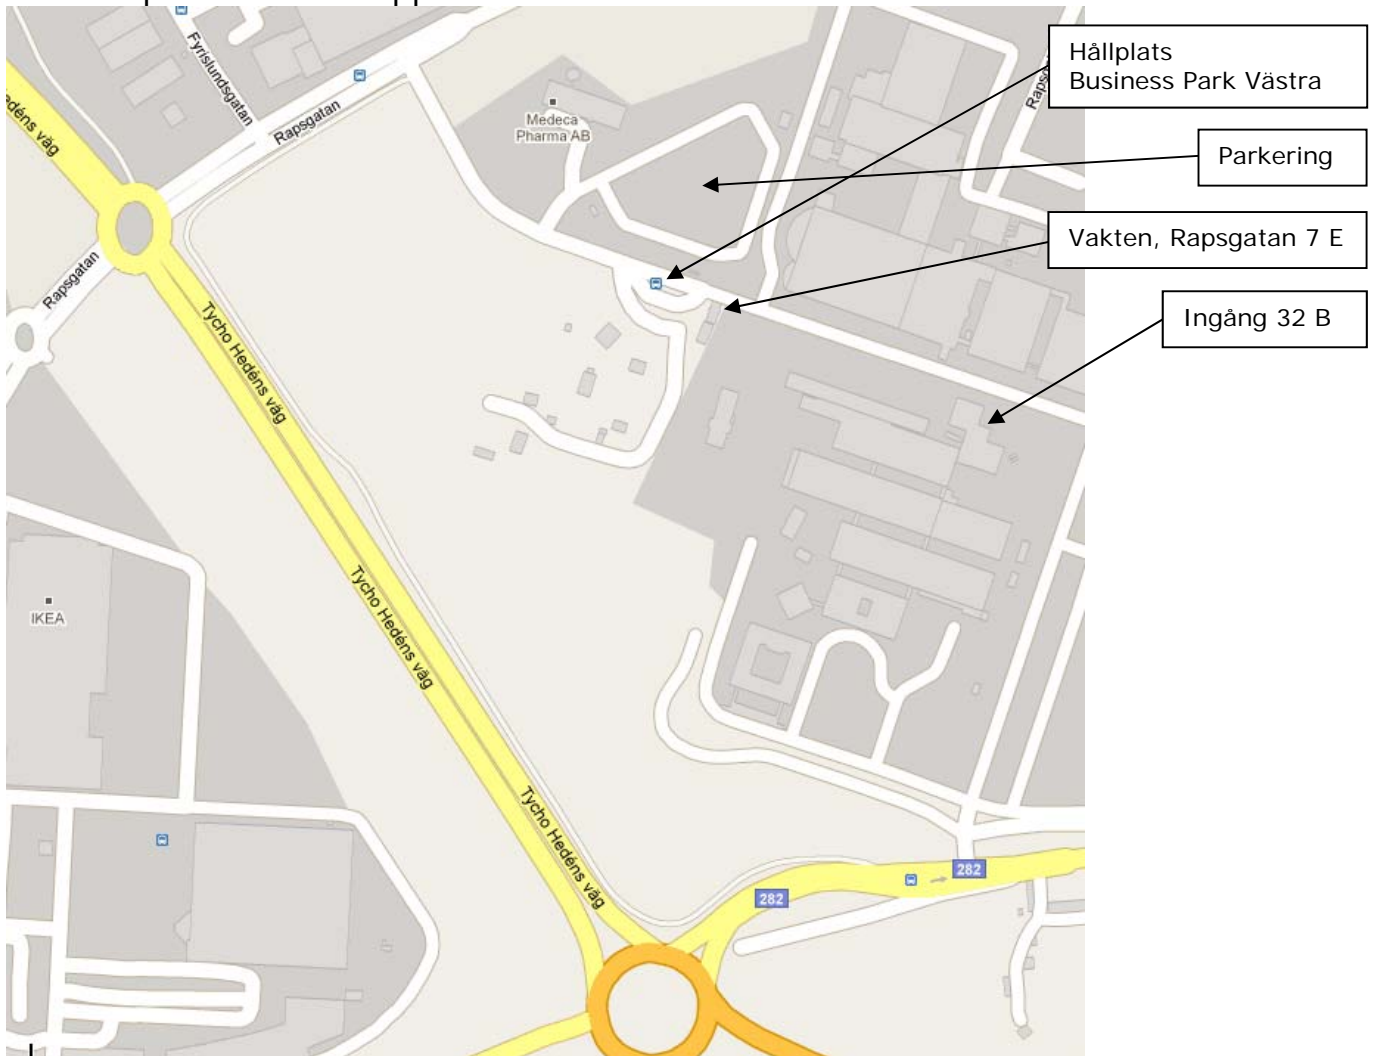

Välkommen till Varuförsörjningen!

Vi sitter placerade vid Uppsala Business Park.

Karta: Google Maps

Besöksadress: Rapskatan 7 E, vakten.

Adress: Virdings Allé 32 B, plan 3.

Om du kommer med bil

Det kan vara svårt att veta vilka parkeringsplatser som är tillgängliga för parkering (många är reserverade). Vi rekommenderar att du parkerar längs staketet. Se upp så du inte råkar ut för parkeringsböter!

Om du åker buss

Ta busslinje 11 mot Fyrislund, hållplats **E2** öster om Resecentrum.

Alternativt ta busslinje 804 mot Fyrislund, hållplats **B2** väster om Resecentrum.

Se UL:s busshållplatskarta i detta dokument. Gå av vid hållplats *Business Park Västra*.

Anmäl dig hos vakten, som meddelar att du har kommit. Någon måste hämta dig för att släppa in dig i vårt hus, så var gärna ute i god tid!

Resecentrum i Uppsala

- A1** 5 Stenhagen
9 Stabby
10 Librobäck (kväll/helg)
+ 11 Vårdsätra – Sunnersta – Gottsunda Centrum (kväll/helg)
30 Salabacke – Årstagården

- A2** 3 Nyby
4 Gränbystaden – Årsta norra
8 Tunabackar – Bärby Hage – Årna
110 Storvreta
111 Bälinge
115 Storvreta

- A3** 100 Lövsalöt – Björklinge
103 Ärentuna – Risby – Husby
+ 116 Gävsta – Rasbokil
118 Lindbacken – Gävsta
514 Björklinge – Vendel – Örbyhus
751 Forsmark
775 Gimo – Östhammar
805 Rasbo – Hallstavik
+ 811 Gimo – Östhammar – Öregrund
+ 821 Månkarbo – Tierp
886 Lejsta – Alunda