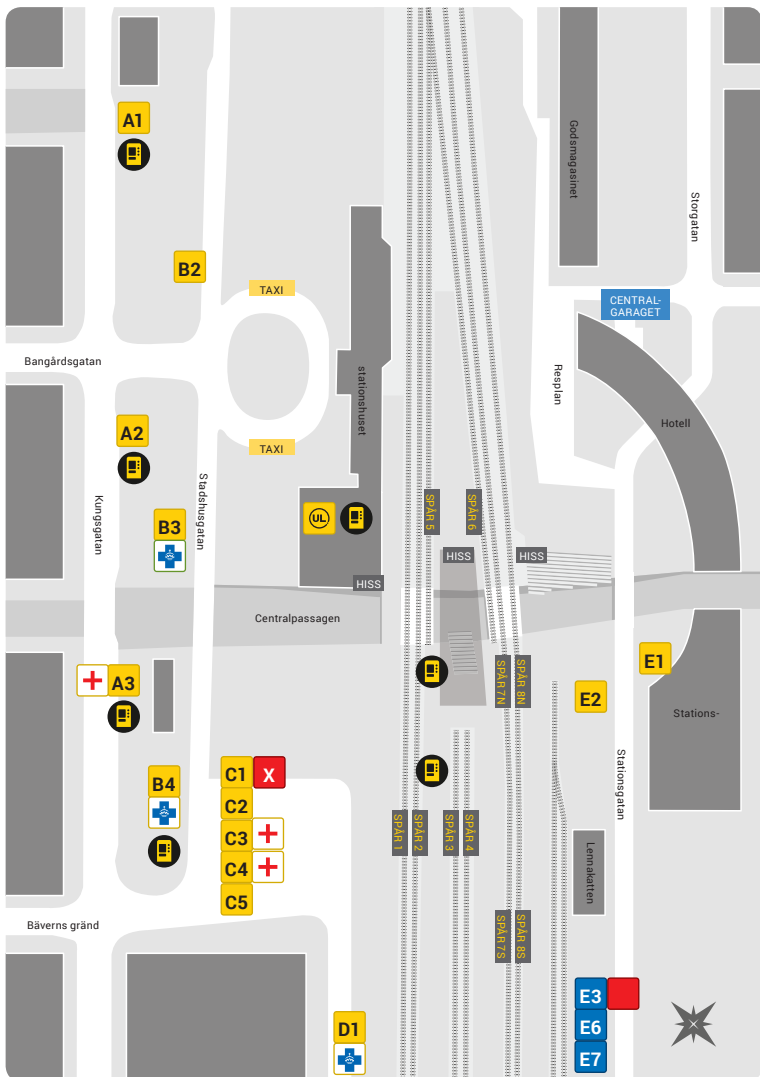

Välkommen till Varuförsörjningen!

Vi sitter placerade vid Uppsala Business Park.

Karta: Google Maps

Besöksadress: Rapskatan 7 E, vakten.

Adress: Virdings Allé 32 B, plan 3.

Om du kommer med bil

Det kan vara svårt att veta vilka parkeringsplatser som är tillgängliga för parkering (många är reserverade). Vi rekommenderar att du parkerar längs staketet. Se upp så du inte råkar ut för parkeringsböter!

Om du åker buss

Ta busslinje 11 mot Fyrislund, hållplats **E2** öster om Resecentrum.

Alternativt ta busslinje 804 mot Fyrislund, hållplats **B2** väster om Resecentrum.

Se UL:s busshållplatskarta i detta dokument. Gå av vid hållplats *Business Park Västra*.

Anmäl dig hos vakten, som meddelar att du har kommit. Någon måste hämta dig för att släppa in dig i vårt hus, så var gärna ute i god tid!

Resecentrum i Uppsala

- A1** 5 Stenhagen
9 Stabby
10 Librobäck (kväll/helg)
+ 11 Vårdsätra – Sunnersta – Gottsunda Centrum (kväll/helg)
30 Salabacke – Årstagården

- A2** 3 Nyby
4 Gränbystaden – Årsta norra
8 Tunabackar – Bärby Hage – Årna
110 Storvreta
111 Bälinge
115 Storvreta

- A3** 100 Lövsalöt – Björklinge
103 Ärentuna – Risby – Husby
+ 116 Gävsta – Rasbokil
118 Lindbacken – Gävsta
514 Björklinge – Vendel – Örbyhus
751 Forsmark
775 Gimo – Östhammar
805 Rasbo – Hallstavik
+ 811 Gimo – Östhammar – Öregrund
+ 821 Månkarbo – Tierp
886 Lejsta – Alunda