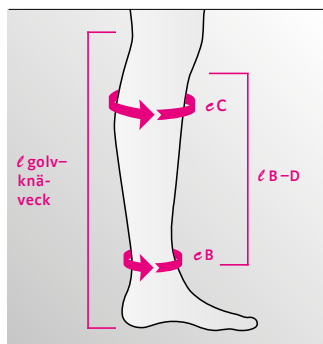

circaid® juxtalite®

| Omfångsmått angivna i cm | | | | |
|------------------------------|---------|---------|---------|---------|
| | S | M | M - X | L |
| eC | 26 - 36 | 33 - 44 | 44 - 54 | 41 - 51 |
| eB | 19 - 22 | 22 - 27 | 22 - 27 | 25 - 32 |
| | L - X | XL | XL - X | XXL |
| eC | 51 - 61 | 37 - 48 | 48 - 61 | 53 - 64 |
| eB | 25 - 32 | 30 - 37 | 30 - 37 | 35 - 42 |
| Produktens längd i cm | | | | |
| | Kort | | Lång | |
| l B-D | 28 | | 33 | |
| Rekommenderat längdmått i cm | | | | |
| l golv - knäveck | < 44 | | > 44 | |

circaid® juxtalite® ankle foot wrap

| Omfångsmått angivna i cm | | |
|--------------------------|---------|---------|
| | S | M |
| eH | 19 - 26 | 24 - 31 |