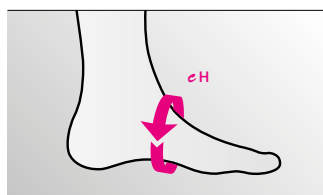

circaid® juxtalite®

| Omfångsmått angivna i cm | | | | |
|------------------------------|---------|---------|---------|---------|
| | S | M | M - X | L |
| eC | 26 - 36 | 33 - 44 | 44 - 54 | 41 - 51 |
| eB | 19 - 22 | 22 - 27 | 22 - 27 | 25 - 32 |
| | L - X | XL | XL - X | XXL |
| eC | 51 - 61 | 37 - 48 | 48 - 61 | 53 - 64 |
| eB | 25 - 32 | 30 - 37 | 30 - 37 | 35 - 42 |
| Produktens längd i cm | | | | |
| | Kort | | Lång | |
| l B-D | 28 | | 33 | |
| Rekommenderat längdmått i cm | | | | |
| l golv - knäveck | < 44 | | > 44 | |

circaid® juxtalite® ankle foot wrap

| Omfångsmått angivna i cm | | |
|--------------------------|---------|---------|
| | S | M |
| eH | 19 - 26 | 24 - 31 |