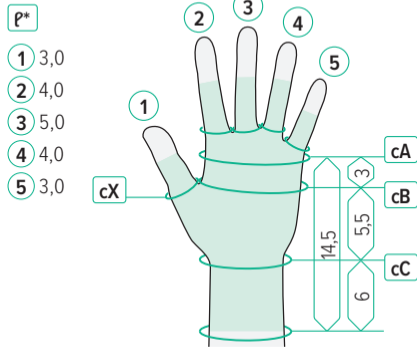

Juzo Expert · Kompressionshandskar med öppna fingrar

Art. 3021, 3022 · HFA

Längd i cm

Standardstorlekar · Omfång i cm

		Standardstorlekar · Omfång i cm					
		1/XS	2/S	3/M	4/L	5/XL	6/XXL
1	cX	6,1	6,5	6,9	7,4	7,8	8,2
2	cX	6,2	6,7	7,1	7,6	8,0	8,5
3	cX	6,0	6,3	6,7	7,1	7,5	7,9
4	cX	5,7	6,0	6,3	6,7	7,1	7,4
5	cX	5,3	5,5	5,9	6,3	6,7	7,0
cA / cB		17,5	19,0	20,5	22,0	23,5	25,0
cC		14,5	16,0	17,5	19,0	20,5	22,0

* Längd fingrar

Juzo Expert · Kompressionshandskar med tumansats

Art. 3021, 3022 · HDA

Längd i cm

Standardstorlekar · Omfång i cm

p*

1 2,0

	Standardstorlekar · Omfång i cm					
	1/XS	2/S	3/M	4/L	5/XL	6/XXL
1 cX	6,1	6,5	6,9	7,4	7,8	8,2
cA / cB	17,5	19,0	20,5	22,0	23,5	25,0
cC	14,5	16,0	17,5	19,0	20,5	22,0

* Längd tumme