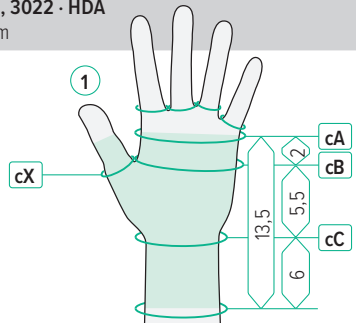

Juzo Expert · Kompressionshandskar med öppna fingrar

Art. 3021, 3022 · HFA

Längd i cm

Standardstorlekar · Omfång i cm

		Standardstorlekar · Omfång i cm					
		1/XS	2/S	3/M	4/L	5/XL	6/XXL
1	cX	6,1	6,5	6,9	7,4	7,8	8,2
2	cX	6,2	6,7	7,1	7,6	8,0	8,5
3	cX	6,0	6,3	6,7	7,1	7,5	7,9
4	cX	5,7	6,0	6,3	6,7	7,1	7,4
5	cX	5,3	5,5	5,9	6,3	6,7	7,0
cA / cB		17,5	19,0	20,5	22,0	23,5	25,0
cC		14,5	16,0	17,5	19,0	20,5	22,0

* Längd fingrar

Juzo Expert · Kompressionshandskar med tumansats

Art. 3021, 3022 · HDA

Längd i cm

Standardstorlekar · Omfång i cm

p*

1 2,0

	Standardstorlekar · Omfång i cm					
	1/XS	2/S	3/M	4/L	5/XL	6/XXL
1 cX	6,1	6,5	6,9	7,4	7,8	8,2
cA / cB	17,5	19,0	20,5	22,0	23,5	25,0
cC	14,5	16,0	17,5	19,0	20,5	22,0

* Längd tumme